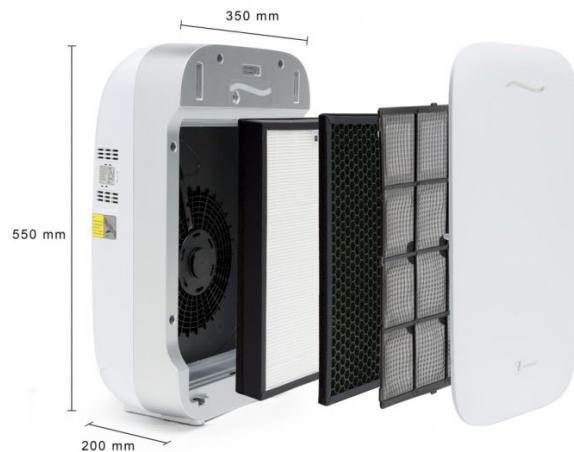

PURIFICADORES

AirPure19

- Purificador com filtro HEPA e Carvão Ativado
- Ionizador
- Elimina contaminantes e alérgenos
- Alcance até 80m²

Purificadores AirPure19

O purificador de ar AIRPURE19 foi projetado com quatro tecnologias de filtração, ele remove poluentes moleculares do ar e alérgenos, tornando-o um salva-vidas para quem sofre de asma.

Esses filtros possuem a agressiva tecnologia de purificação ioncluster; um sistema de purificação de ar que emite ativamente íons positivos e negativos que se espalham pela sala e que irão suprimir os efeitos dos vírus transportados pelo ar e efetivamente decompor e remover o mofo em suspensão.

Graças ao seu sensor de medição da pureza do ar, o P80 irá mantê-lo informado sobre a qualidade atual e real do ar na sala, simplesmente observando a cor exibida na frente: azul, rosa claro, rosa escuro e vermelho.

Contém um timer programável para 2-4-6-8-10-12 horas, uma faixa sonora quase única na sua categoria, com apenas 23dB e um modo noturno inteligente que se ativa assim que percebe a falta de luz no meio ambiente, tornando seu consumo e som inestimáveis.