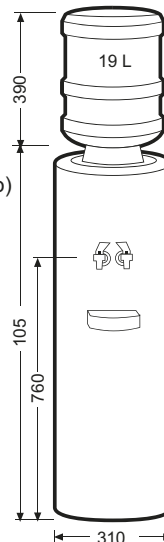

PORTAVASOS Y VASOS

Portavasos mural de 1 columna de acero inoxidable A-304

Se puede adosar a la pared o acoplar a los enfriadores Series 1 y 7

Capacidad 95 x 220cc vasos

Con visor últimos vasos

Vasos de plástico de 220 c.c.

Compatibles con portavasos

SERIE	7
POTENCIA COMPRESOR (HP)	1/10
POTENCIA FRIGORIFICA (W)	175
CONSUMO ELECTRICO (W)	125
INTENSIDAD ELECTRICA 230 V 50 Hz monofásico (A)	0,7
CAPACIDAD DE FRIO (L/h)	20
TIEMPO DE LLENADO DE UN VASO (segundos)	6
TEMPERATURA SALIDA (regulable por termostato) (°C)	4 - 11
CAPACIDAD DEPOSITO INTERIOR (L)	3,5
GAS REFRIGERENTE (sin CFC's)	R-134a
PESO (kg)	15,5

FABRICA Y OFICINAS

Ronda Llevant, 10
08820 El Prat de Llobregat (BARCELONA)
Tel. 902 117 096 Tel.+34 93 435 85 46
Fax. 902 888 124 Fax.+34 934 350 604
<http://www.canaletas.es>
Nacional: infocomercial@canaletas.es
Export: info@canaletas.es

OFICINAS EN MADRID

Avda Andalucía, Km 10,300 - 28021 MADRID
P.A.E. NEISA SUR, Fase 5B - Nave 5
Tel. +34 917 986 661 Fax +34 917 965 002
Zona centro: ventmad@canaletas.es

Canaletas
Fuentes de vida