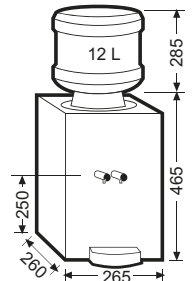

SERIE 1

Enfriadores de pie.
Botellón 12,7 ó 18,9 litros.
Grifos de polietileno.

MODELO:

M-15

- Grifo para agua fría.
- Grifo para agua natural.

PORTAVASOS Y VASOS

Portavasos mural de 1 columna
de acero inoxidable A-304

Se puede adosar a la pared o
acoplar a los enfriadores
Series 1 y 7

Capacidad 95 x 220cc vasos

Con visor últimos vasos

Vasos de plástico de 220 c.c.

Compatibles con portavasos

SERIES 3

Enfriador de sobremesa.
Botellón de 12,7 litros.

MODELO:

M-33

- Grifo agua fría.
- Grifo agua natural.

SERIE	1	3
POTENCIA COMPRESOR (HP)	1/8	1/10
POTENCIA FRIGORIFICA (W)	220	200
CONSUMO ELECTRICO (W)	140	130
INTENSIDAD ELECTRICA 230 V 50 Hz monofásico (A)	0,7	0,7
CAPACIDAD DE FRIO (L/h)	28	20
TIEMPO DE LLENADO DE UN VASO (segundos)	6	6
TEMPERATURA SALIDA (regulable por termostato) (°C)	4 - 11	4 - 11
CAPACIDAD DEPOSITO INTERIOR (L)	3,5	2,6
GAS REFRIGERENTE (sin CFC's)	R-134a	R-134a
PESO (kg)	20	13