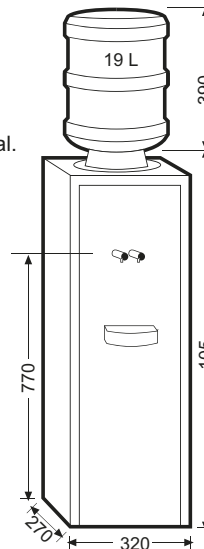

**SERIE
1-3**

Enfriadores de agua con botellón

M-15

M-33

**GARANTIA TOTAL
2 AÑOS**

No precisan instalación a la red de agua.
Acabado exterior en acero inoxidable A-304.
Temperatura del agua regulable por termostato.
Compatible con todo tipo de botellas para
enfriadores (consultar previamente).
Depósito fabricado en acero
inoxidable A-304.
Portavasos opcional.

SERIE 1

Enfriadores de pie.
Botellón 12,7 ó 18,9 litros.
Grifos de polietileno.

MODELO:

M-15

- Grifo para agua fría.
- Grifo para agua natural.

PORTAVASOS Y VASOS

Portavasos mural de 1 columna
de acero inoxidable A-304

Se puede adosar a la pared o
acoplar a los enfriadores
Series 1 y 7

Capacidad 95 x 220cc vasos

Con visor últimos vasos

Vasos de plástico de 220 c.c.

Compatibles con portavasos

SERIES 3

Enfriador de sobremesa.
Botellón de 12,7 litros.

MODELO:

M-33

- Grifo agua fría.
- Grifo agua natural.

SERIE	1	3
POTENCIA COMPRESOR (HP)	1/8	1/10
POTENCIA FRIGORIFICA (W)	220	200
CONSUMO ELECTRICO (W)	140	130
INTENSIDAD ELECTRICA 230 V 50 Hz monofásico (A)	0,7	0,7
CAPACIDAD DE FRIO (L/h)	28	20
TIEMPO DE LLENADO DE UN VASO (segundos)	6	6
TEMPERATURA SALIDA (regulable por termostato) (°C)	4 - 11	4 - 11
CAPACIDAD DEPOSITO INTERIOR (L)	3,5	2,6
GAS REFRIGERENTE (sin CFC's)	R-134a	R-134a
PESO (kg)	20	13